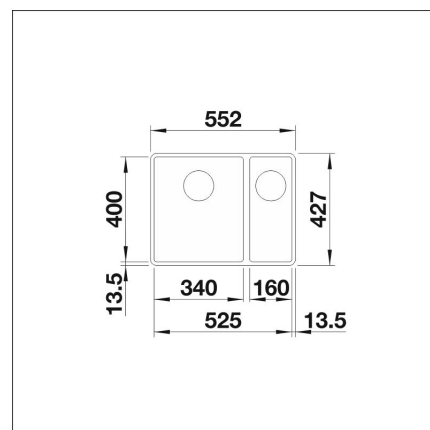

BLANCO SUBLINE 340/160-F

Silgranit anthrazit

Artikelnummer 22409F

Produktbeskrivning

INFINO

Specifikationer

- Bänkskåp minimibredd: 60 cm
- Material: kivikomposiitti
- Altaan kiinnitystapa: Påfalsad
- Djup på huvudhon: 190 mm

Leveransinnehåll

Nedladdningar

- Bruksanvisning
- Prevox Smartloc asennusohje
- Huolto- ja hoito-ohje
- Material information
- Infällnings mått
- Vaatimustenmukaisuusvakuutus
- InFino bottenventil

Rekommenderade tillbehör

SUBLINE 340/160-F

[Läs mera >>](#)

Skärbräda

[Läs mera >>](#)

SUBLINE 340/160-F

[Läs mera >>](#)

Skärbräda

[Läs mera >>](#)

SUBLINE 340/160-F

[Läs mera >>](#)