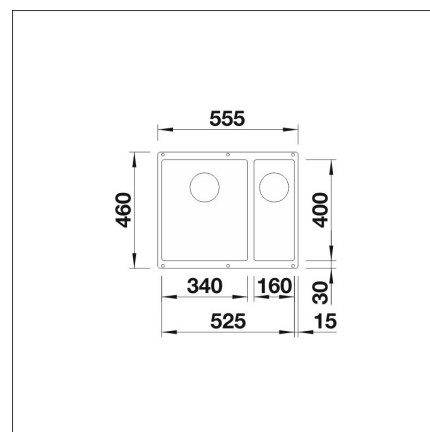

BLANCO SUBLINE 340/160-U

Silgranit anthrazit vänster

Artikelnummer 22409

Produktbeskrivning

INFINO

Specifikationer

- Bänkskåp minimibredd: 60 cm
- Material: kivitkomposiitti
- Altaan kiinnitystapa: Botten monterad
- Djup på huvudhon: 190 mm

Leveransinnehåll

Nedladdningar

- Bruksanvisning
- Prevox Smartloc asennusohje
- Huolto- ja hoito-ohje
- Material information
- Infällnings mått
- Vaatimustenmukaisuusvakuutus
- InFino bottenventil

Rekommenderade tillbehör

SUBLINE 340/160-U

[Läs mera >>](#)

Skärbräda

[Läs mera >>](#)

SUBLINE 340/160-U

[Läs mera >>](#)

Skärbräda

[Läs mera >>](#)

SUBLINE 340/160-U

[Läs mera >>](#)