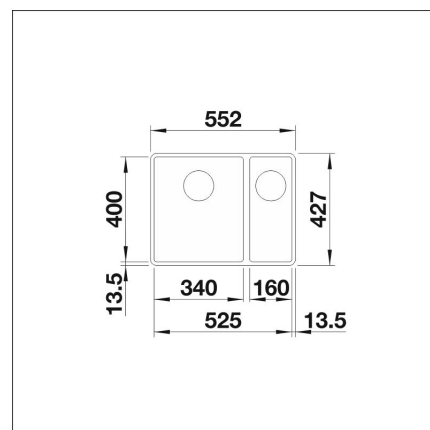

BLANCO SUBLINE 340/160-F

Silgranit mjuk vit

Artikelnummer 22407F

Produktbeskrivning

INFINO

Specifikationer

- Bänkskåp minimibredd: 60 cm
- Material: kivitkomposiitti
- Altaan kiinnitystapa: Påfalsad
- Altaan väri: Silgranit soft-valkoinen
- Djup på huvudhon: 190 mm

Leveransinnehåll

Nedladdningar

- Bruksanvisning
- Prevox Smartloc asennusohje
- Huolto- ja hoito-ohje
- Material information
- Infällnings mått
- Vaatimustenmukaisuusvakuutus
- InFino bottenventil

Rekommenderade tillbehör

SUBLINE 340/160-F

[Läs mera >>](#)

Skärbräda

[Läs mera >>](#)

SUBLINE 340/160-F

[Läs mera >>](#)

Skärbräda

[Läs mera >>](#)

SUBLINE 340/160-F

[Läs mera >>](#)