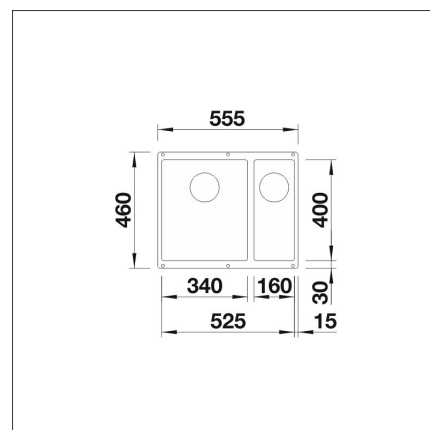

BLANCO SUBLINE 340/160-U

Silgranit mjuk vit vänster

Artikelnummer 22407

Produktbeskrivning

INFINO

Specifikationer

- Bänkskåp minimibredd: 60 cm
- Material: kivitkomposiitti
- Altaan kiinnitystapa: Botten monterad
- Djup på huvudhon: 190 mm

Leveransinnehåll

Nedladdningar

- Bruksanvisning
- Prevox Smartloc asennusohje
- Huolto- ja hoito-ohje
- Material information
- Infällnings mått
- Vaatimusten mukaisuusvakuutus
- InFino bottenventil

Rekommenderade tillbehör

SUBLINE 340/160-U

[Läs mera >>](#)

Skärbräda

[Läs mera >>](#)

SUBLINE 340/160-U

[Läs mera >>](#)

Skärbräda

[Läs mera >>](#)

SUBLINE 340/160-U

[Läs mera >>](#)