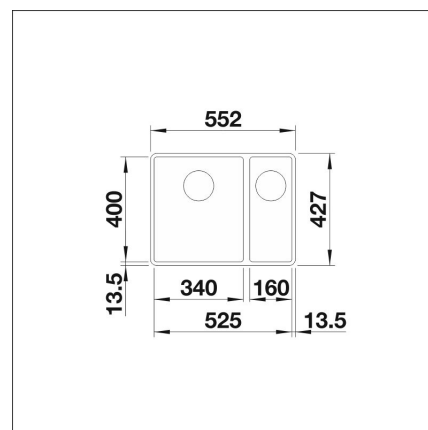

BLANCO SUBLINE 340/160-F

Silgranit coffee

Artikelnummer 22404F

Produktbeskrivning

INFINO

Specifikationer

- Bänkskåp minimibredd: 60 cm
- Material: kivitkomposiitti
- Altaan kiinnitystapa: Påfalsad
- Djup på huvudhon: 190 mm

Leveransinnehåll

Nedladdningar

- Bruksanvisning
- Prevox Smartloc asennusohje
- Huolto- ja hoito-ohje
- Material information
- Infällnings mått
- Vaatimustenmukaisuusvakuutus
- InFino bottenventil

Rekommenderade tillbehör

SUBLINE 340/160-F

[Läs mera >>](#)

Skärbräda

[Läs mera >>](#)

SUBLINE 340/160-F

[Läs mera >>](#)

Skärbräda

[Läs mera >>](#)

SUBLINE 340/160-F

[Läs mera >>](#)