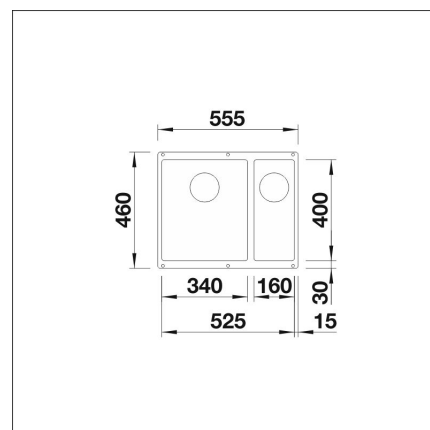

BLANCO SUBLINE 340/160-U

Silgranit coffee vänster

Artikelnummer 22404

Produktbeskrivning

INFINO

Specifikationer

- Bänkskåp minimibredd: 60 cm
- Material: kivitkomposiitti
- Altaan kiinnitystapa: Botten monterad
- Djup på huvudhon: 190 mm

Leveransinnehåll

Nedladdningar

- Bruksanvisning
- Prevox Smartloc asennusohje
- Huolto- ja hoito-ohje
- Material information
- Infällnings mått
- Vaatimusten mukaisuusvakuutus
- InFino bottenventil

Rekommenderade tillbehör

SUBLINE 340/160-U

[Läs mera >>](#)

Skärbräda

[Läs mera >>](#)

SUBLINE 340/160-U

[Läs mera >>](#)

Skärbräda

[Läs mera >>](#)

SUBLINE 340/160-U

[Läs mera >>](#)