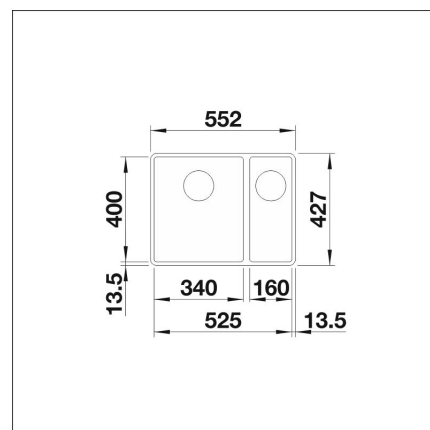

BLANCO SUBLINE 340/160-F

Silgranit vulkan grå

Artikelnummer 22403F

Produktbeskrivning

INFINO

Specifikationer

- Bänkskåp minimibredd: 60 cm
- Material: kivitkomposiitti
- Altaan kiinnitystapa: Påfalsad
- Altaan väri: Silgranit volcano-harmaa
- Djup på huvudhon: 190 mm