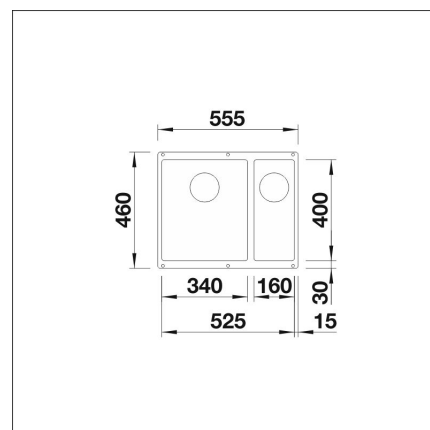

BLANCO SUBLINE 340/160-U

Silgranit vulkan grå vänster

Artikelnummer 22403

Produktbeskrivning

INFINO

Specifikationer

- Bänkskåp minimibredd: 60 cm
- Material: kivitkomposiitti
- Altaan kiinnitystapa: Botten monterad
- Djup på huvudhon: 190 mm

Leveransinnehåll

Nedladdningar

- Bruksanvisning
- Prevox Smartloc asennusohje
- Huolto- ja hoito-ohje
- Material information
- Infällnings mått
- Vaatimustenmukaisuusvakuutus
- InFino bottenventil

Rekommenderade tillbehör

SUBLINE 340/160-U

[Läs mera >>](#)

Skärbräda

[Läs mera >>](#)

SUBLINE 340/160-U

[Läs mera >>](#)

Skärbräda

[Läs mera >>](#)

SUBLINE 340/160-U

[Läs mera >>](#)