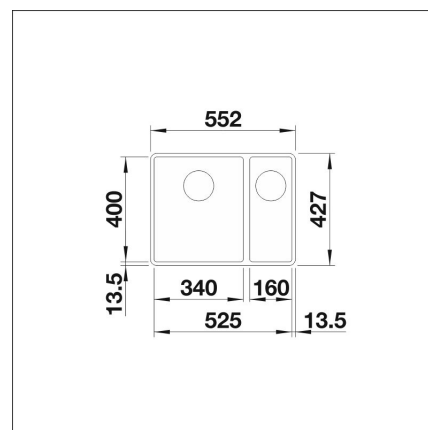

BLANCO SUBLINE 340/160-F

Silgranit vit

Artikelnummer 22402F

Produktbeskrivning

INFINO

Specifikationer

- Bänkskåp minimibredd: 60 cm
- Material: kivitkomposiitti
- Altaan kiinnitystapa: Påfalsad
- Djup på huvudhon: 190 mm

Leveransinnehåll

Nedladdningar

- Bruksanvisning
- Prevx Smartloc asennusohje
- Huolto- ja hoito-ohje
- Material information
- Infällnings mått
- Vaatimustenmukaisuusvakuutus
- InFino bottenventil

Rekommenderade tillbehör

SUBLINE 340/160-F

[Läs mera >>](#)

Skärbräda

[Läs mera >>](#)

SUBLINE 340/160-F

[Läs mera >>](#)

Skärbräda

[Läs mera >>](#)

SUBLINE 340/160-F

[Läs mera >>](#)