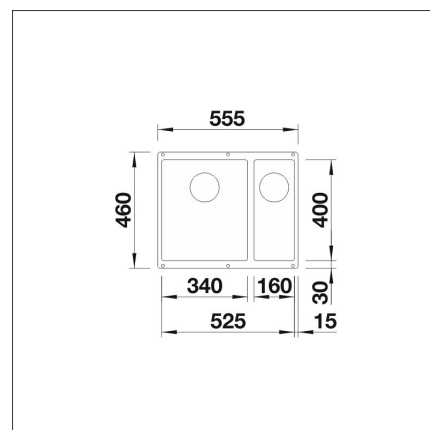

BLANCO SUBLINE 340/160-U

Silgranit vit vänster

Artikelnummer 22402

Produktbeskrivning

INFINO

Specifikationer

- Bänkskåp minimibredd: 60 cm
- Material: kivitkomposiitti
- Altaan kiinnitystapa: Botten monterad
- Djup på huvudhon: 190 mm

Leveransinnehåll

Nedladdningar

- Bruksanvisning
- Prevox Smartloc asennusohje
- Huolto- ja hoito-ohje
- Material information
- Infällnings mått
- Vaatimustenmukaisuusvakuutus
- InFino bottenventil

Rekommenderade tillbehör

SUBLINE 340/160-U

[Läs mera >>](#)

Skärbräda

[Läs mera >>](#)

SUBLINE 340/160-U

[Läs mera >>](#)

Skärbräda

[Läs mera >>](#)

SUBLINE 340/160-U

[Läs mera >>](#)