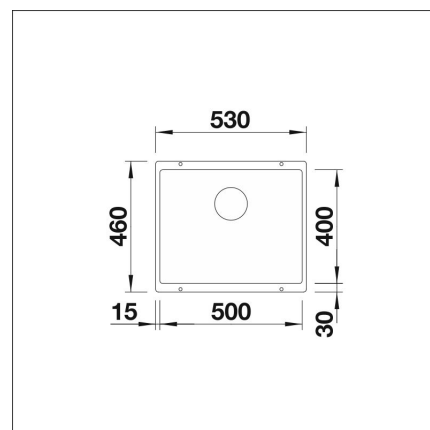

### Specifikationer

- Bänkskåp minimibredd: 60 cm
- Altaan kiinnitystapa: Botten monterad
- Altaan väri: Silgranit® mattamusta
- Djup på huvudhon: 190 mm