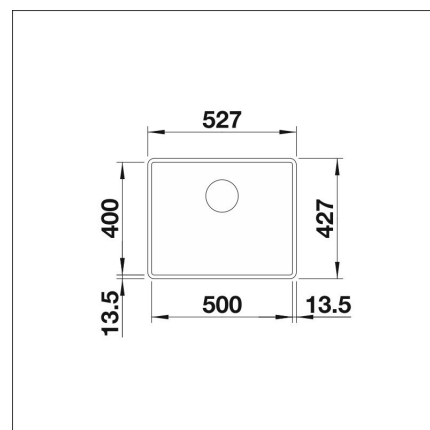

BLANCO SUBLINE 500-F

Silgranit mattsvart

Artikelnummer 22371F

Produktbeskrivning

INFINO

Specifikationer

- Bänkskåp minimibredd: 60 cm
- Material: kivikomposiitti
- Altaan kiinnitystapa: Botten monterad
- Djup på huvudhon: 190 mm

Leveransinnehåll

Nedladdningar

- Bruksanvisning
- Prevx Smartloc asennusohje
- Huolto- ja hoito-ohje
- Material information
- Infällnings mått
- Vaatimustenmukaisuusvakuutus
- InFino bottenventil

Rekommenderade tillbehör

SUBLINE 500-F
Läs mera >>

Skärbräda
Läs mera >>

SUBLINE 500-F
Läs mera >>

Skärbräda
Läs mera >>