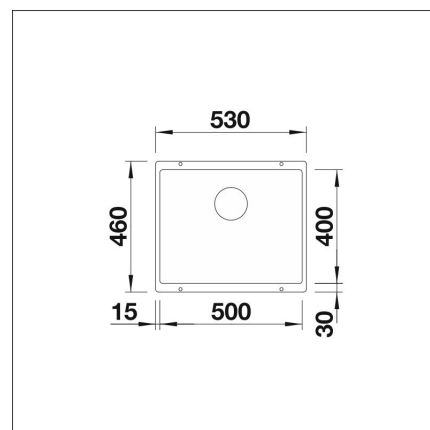

Specifikationer

- Bänkskåp minimibredd: 60 cm
- Altaan kiinnitystapa: Botten monterad
- Altaan väri: Silgranit® kallionharmaa
- Djup på huvudhon: 190 mm