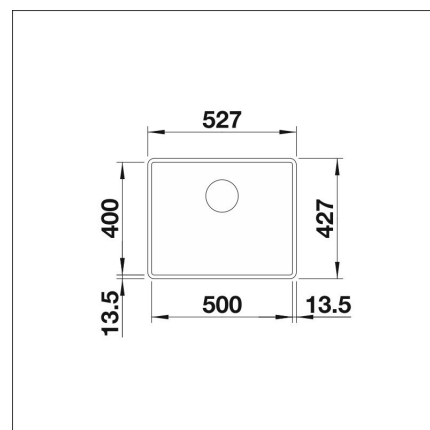

BLANCO SUBLINE 500-F

Silgranit klippgrå

Artikelnummer 22311F

Produktbeskrivning

INFINO

Specifikationer

- Bänkskåp minimibredd: 60 cm
- Material: kivitkomposiitti
- Altaan kiinnitystapa: Påfalsad
- Djup på huvudhon: 190 mm

Leveransinnehåll

Nedladdningar

- Bruksanvisning
- Prevox Smartloc asennusohje
- Huolto- ja hoito-ohje
- Material information
- Infällnings mått
- Vaatimustenmukaisuusvakuutus
- InFino bottenventil

Rekommenderade tillbehör

SUBLINE 500-F
Läs mera >>

Skärbräda
Läs mera >>

SUBLINE 500-F
Läs mera >>

Skärbräda
Läs mera >>