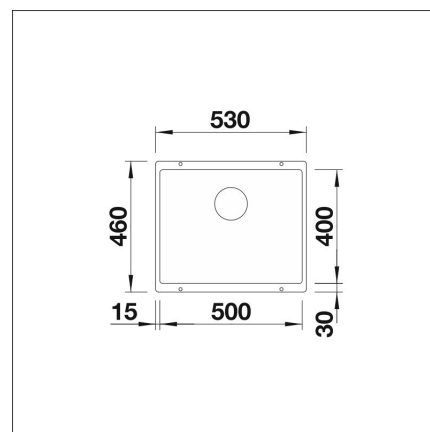

**BLANCO SUBLINE 500-U +
LAPETEK LINO-A vulcan grå**

Artikelnummer 22309K7

Produktbeskrivning

Specifikationer

- Bänkskåp minimibredd: 60 cm
- Altaan kiinnitystapa: Botten monterad
- Altaan väri: Silgranit® volcano-harmaa
- Djup på huvudhon: 190 mm