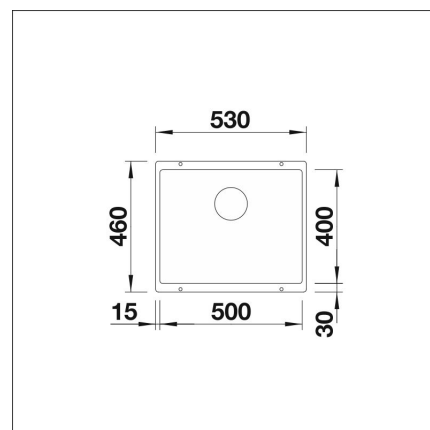

Specifikationer

- Bänkskåp minimibredd: 60 cm
- Altaan kiinnitystapa: Botten monterad
- Altaan väri: Silgranit® anthrazit (musta)
- Djup på huvudhon: 190 mm