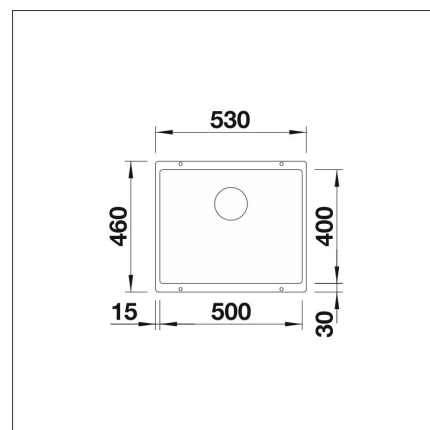

BLANCO SUBLINE 500-U + LAPETEK LINA-A anthrazit

Artikelnummer 22309K1

Produktbeskrivning

Specifikationer

- Bänkskåp minimibredd: 60 cm
- Altaan kiinnitystapa: Botten monterad
- Djup på huvudhon: 190 mm

Leveransinnehåll