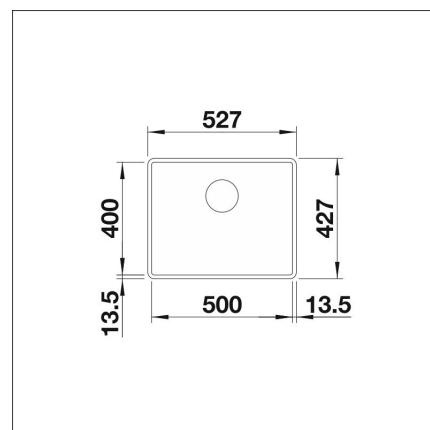

BLANCO SUBLINE 500-F

Silgranit anthrazit

Artikelnummer 22309F

Produktbeskrivning

INFINO

Specifikationer

- Bänkskåp minimibredd: 60 cm
- Material: kivitkomposiitti
- Altaan kiinnitystapa: Påfalsad
- Djup på huvudhon: 190 mm