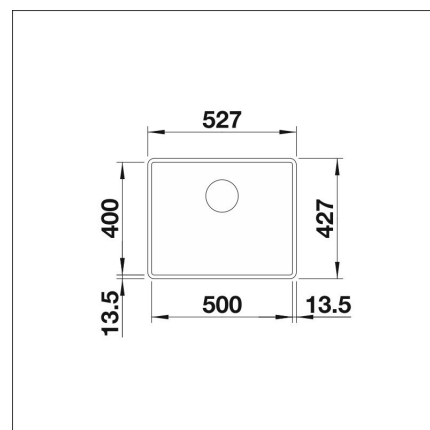

BLANCO SUBLINE 500-F

Silgranit mjuk vit

Artikelnummer 22307F

Produktbeskrivning

INFINO

Specifikationer

- Bänkskåp minimibredd: 60 cm
- Material: kivitkomposiitti
- Altaan kiinnitystapa: Påfalsad
- Djup på huvudhon: 190 mm

Leveransinnehåll

Nedladdningar

- Bruksanvisning
- Prevx Smartloc asennusohje
- Huolto- ja hoito-ohje
- Material information
- Infällnings mått
- Vaatimustenmukaisuusvakuutus
- InFino bottenventil

Rekommenderade tillbehör

SUBLINE 500-F
Läs mera >>

Skärbräda
Läs mera >>

SUBLINE 500-F
Läs mera >>

Skärbräda
Läs mera >>