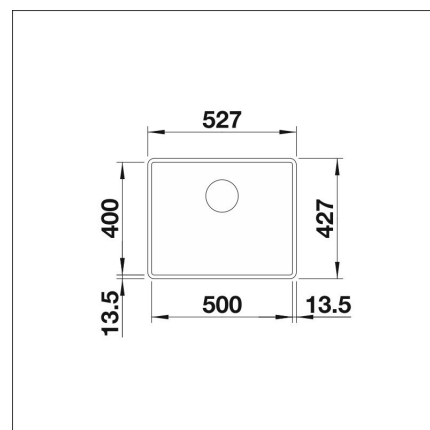

BLANCO SUBLINE 500-F

Silgranit coffee

Artikelnummer 22304F

Produktbeskrivning

INFINO

Specifikationer

- Bänkskåp minimibredd: 60 cm
- Material: kivikomposiitti
- Altaan kiinnitystapa: Påfalsad
- Djup på huvudhon: 190 mm

Leveransinnehåll

Nedladdningar

- Bruksanvisning
- Prevx Smartloc asennusohje
- Huolto- ja hoito-ohje
- Material information
- Infällnings mått
- Vaatimustenmukaisuusvakuutus
- InFino bottenventil

Rekommenderade tillbehör

SUBLINE 500-F
Läs mera >>

Skärbräda
Läs mera >>

SUBLINE 500-F
Läs mera >>

Skärbräda
Läs mera >>

SUBLINE 500-F
Läs mera >>