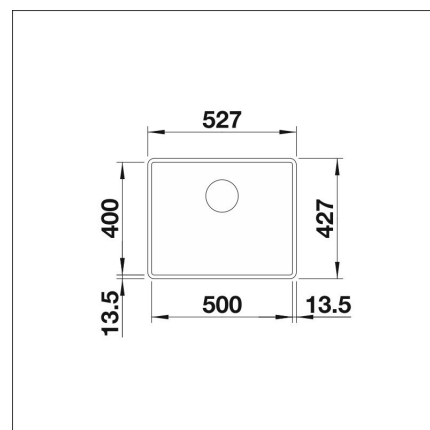

BLANCO SUBLINE 500-F

Silgranit vulkan grå

Artikelnummer 22303F

Produktbeskrivning

INFINO

Specifikationer

- Bänkskåp minimibredd: 60 cm
- Material: kivitkomposiitti
- Altaan kiinnitystapa: Påfalsad
- Djup på huvudhon: 190 mm

Leveransinnehåll

Nedladdningar

- Bruksanvisning
- Prevx Smartloc asennusohje
- Huolto- ja hoito-ohje
- Material information
- Infällnings mått
- Vaatimustenmukaisuusvakuutus
- InFino bottenventil

Rekommenderade tillbehör

SUBLINE 500-F
Läs mera >>

Skärbräda
Läs mera >>

SUBLINE 500-F
Läs mera >>

Skärbräda
Läs mera >>