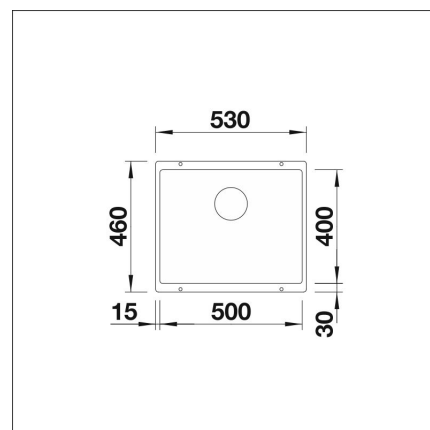

BLANCO SUBLINE 500-U + LAPETEK LINO-A vit

Artikelnummer 22302K1

Produktbeskrivning

Specifikationer

- Bänkskåp minimibredd: 60 cm
- Altaan kiinnitystapa: Botten monterad
- Altaan väri: Silgranit® valkoinen
- Djup på huvudhon: 190 mm