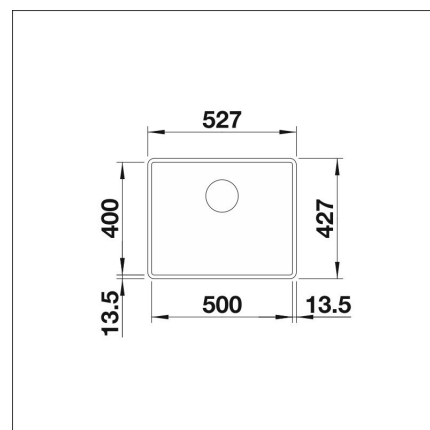

BLANCO SUBLINE 500-F

Silgranit vit

Artikelnummer 22302F

Produktbeskrivning

INFINO

Specifikationer

- Bänkskåp minimibredd: 60 cm
- Material: kivitkomposiitti
- Altaan kiinnitystapa: Påfalsad
- Djup på huvudhon: 190 mm

Leveransinnehåll

Nedladdningar

- Bruksanvisning
- Prevox Smartloc asennusohje
- Huolto- ja hoito-ohje
- Material information
- Infällnings mått
- Vaatimustenmukaisuusvakuutus
- InFino bottenventil

Rekommenderade tillbehör

SUBLINE 500-F
[Läs mera >>](#)

Skärbräda
[Läs mera >>](#)

SUBLINE 500-F
[Läs mera >>](#)

Skärbräda
[Läs mera >>](#)