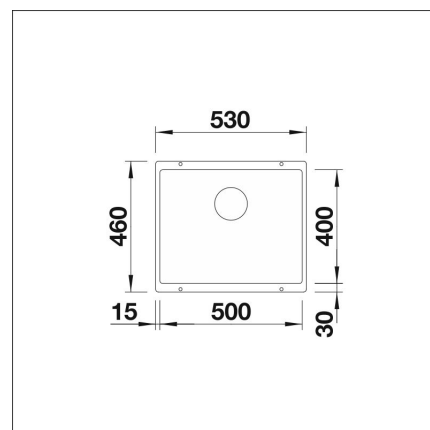

BLANCO SUBLINE 500-U

Silgranit vit

Artikelnummer 22302

Produktbeskrivning

INFINO

Specifikationer

- Bänkskåp minimibredd: 60 cm
- Material: kivitkomposiitti
- Altaan kiinnitystapa: Botten monterad
- Altaan väri: Silgranit® valkoinen
- Djup på huvudhon: 190 mm

Leveransinnehåll

Nedladdningar

- Bruksanvisning
- Prevx Smartloc asennusohje
- Huolto- ja hoito-ohje
- Material information
- Infällnings mått
- Vaatimustenmukaisuusvakuutus
- InFino bottenventil

Rekommenderade tillbehör

SUBLINE 500-U
Läs mera >>

Skärbräda
Läs mera >>

SUBLINE 500-U
Läs mera >>

Skärbräda
Läs mera >>