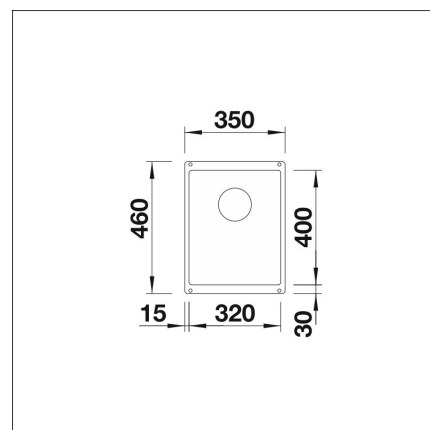

Specifikationer

- Bänkskåp minimibredd: 40 cm
- Altaan kiinnitystapa: Botten monterad
- Altaan väri: Silgranit® mattamusta
- Djup på huvudhon: 190 mm