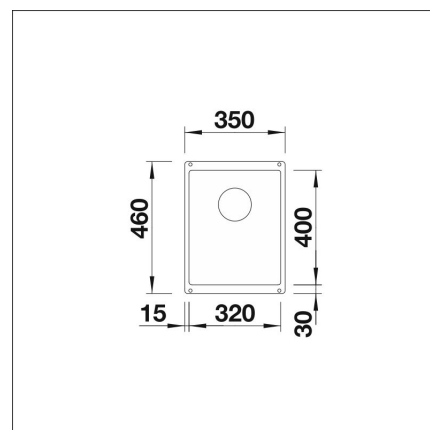

## Specifikationer

- Bänkskåp minimibredd: 40 cm
- Material: kivikomposiitti
- Altaan kiinnitystapa: Botten monterad
- Djup på huvudhon: 190 mm

 Leveransinnehåll Nedladdningar

- Bruksanvisning
- Prevox Smartloc asennusohje
- Huolto- ja hoito-ohje
- Material information
- Infällnings mått
- Vaatimustenmukaisuusvakuutus
- InFino bottenventil