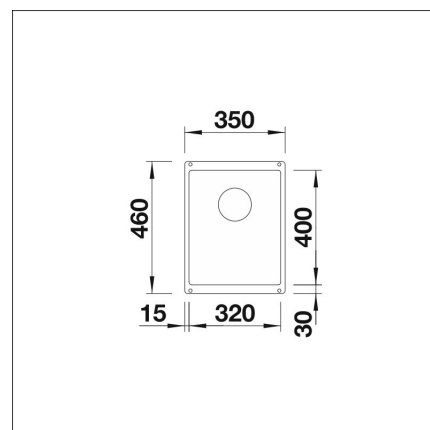

### Specifikationer

- Bänkskåp minimibredd: 40 cm
- Altaan kiinnitystapa: Botten monterad
- Altaan väri: Silgranit® kallionharmaa
- Djup på huvudhon: 190 mm