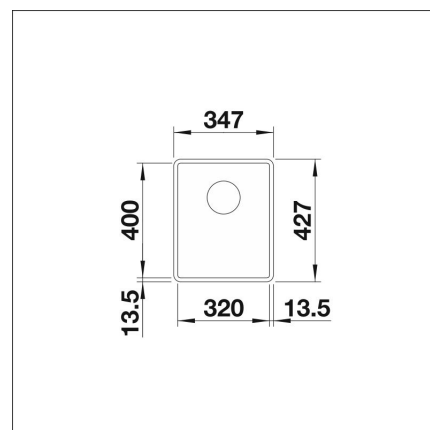

BLANCO SUBLINE 320-F

Silgranit klippgrå

Artikelnummer 22211F

Produktbeskrivning

INFINO

Specifikationer

- Bänkskåp minimibredd: 40 cm
- Material: kivitkomposiitti
- Altaan kiinnitystapa: Påfalsad
- Djup på huvudhon: 190 mm

Leveransinnehåll

Nedladdningar

- Bruksanvisning
- Prevox Smartloc asennusohje
- Huolto- ja hoito-ohje
- Material information
- Infällnings mått
- Vaatimustenmukaisuusvakuutus
- InFino bottenventil

Rekommenderade tillbehör

SUBLINE 320-F

[Läs mera >>](#)

SUBLINE 320-F

[Läs mera >>](#)

Skärbräda
[Läs mera >>](#)

SUBLINE 320-F

[Läs mera >>](#)

Skärbräda
[Läs mera >>](#)