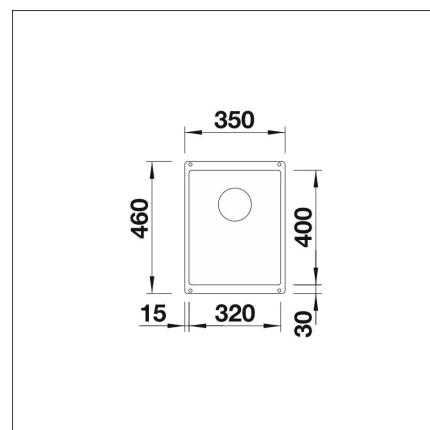

BLANCO SUBLINE 320-U

Silgranit klippgrå

Artikelnummer 22211

Produktbeskrivning

INFINO

Specifikationer

- Bänkskåp minimibredd: 40 cm
- Material: kivikomposiitti
- Altaan kiinnitystapa: Botten monterad
- Djup på huvudhon: 190 mm

Leveransinnehåll

Nedladdningar

- Bruksanvisning
- Prevox Smartloc asennusohje
- Huolto- ja hoito-ohje
- Material information
- Infällnings mått
- Vaatimustenmukaisuusvakuutus
- InFino bottenventil

Rekommenderade tillbehör

SUBLINE 320-U

[Läs mera >>](#)

SUBLINE 320-U

[Läs mera >>](#)

Skärbräda
[Läs mera >>](#)

SUBLINE 320-U

[Läs mera >>](#)

Skärbräda
[Läs mera >>](#)