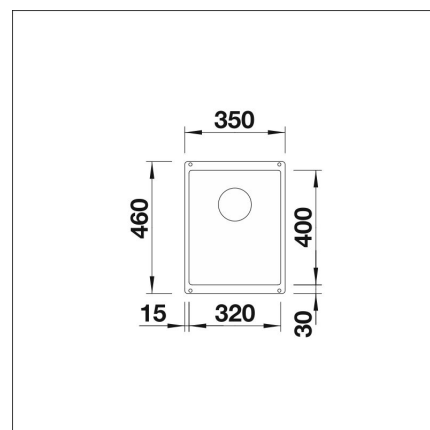

### Specifikationer

- Bänkskåp minimibredd: 40 cm
- Altaan kiinnitystapa: Botten monterad
- Altaan väri: Silgranit® soft-valkoinen
- Djup på huvudhon: 190 mm