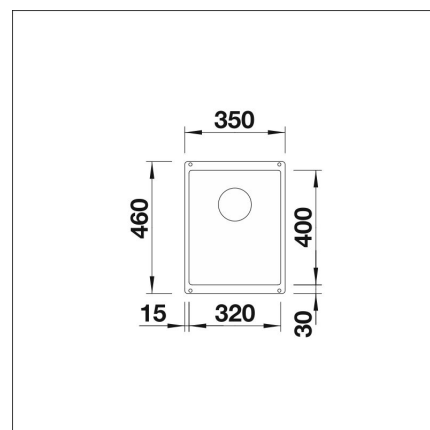

BLANCO SUBLINE 320-U + LAPETEK LINO-A vulcan grå

Artikelnummer 22209K7

Produktbeskrivning

Specifikationer

- Bänkskåp minimibredd: 40 cm
- Altaan kiinnitystapa: Botten monterad
- Altaan väri: Silgranit® volcano-harmaa
- Djup på huvudhon: 190 mm