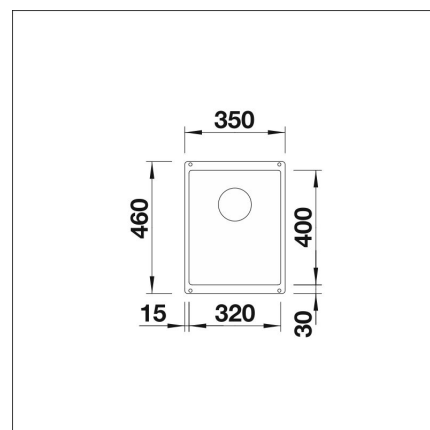

**BLANCO SUBLINE 320-U +
LAPETEK LINO-A anthrazit**

Artikelnummer 22209K4

Produktbeskrivning

Specifikationer

- Bänkskåp minimibredd: 40 cm
- Altaan kiinnitystapa: Botten monterad
- Altaan väri: Silgranit® anthrazit (musta)
- Djup på huvudhon: 190 mm