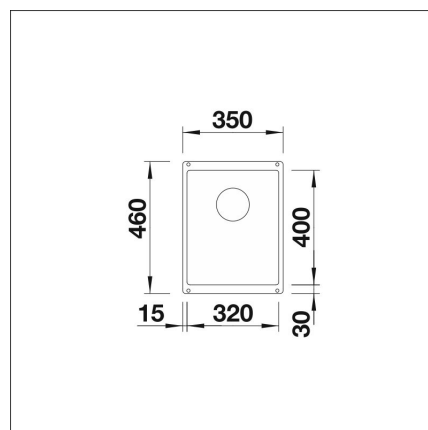

BLANCO SUBLINE 320-U + LAPETEK ROUND-A anthrazit

Artikelnummer 22209K2

Produktbeskrivning

Specifikationer

- Bänkskåp minimibredd: 40 cm
- Altaan kiinnitystapa: Botten monterad
- Altaan väri: Silgranit® anthrazit (musta)
- Djup på huvudhon: 190 mm