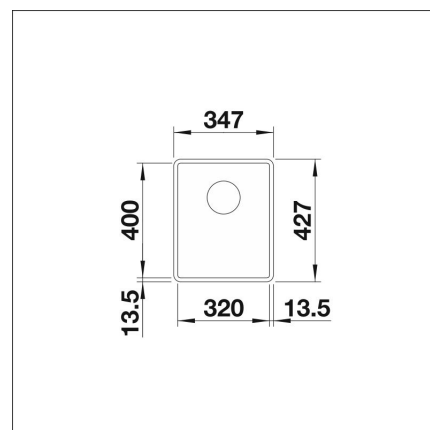

BLANCO SUBLINE 320-F

Silgranit mjuk vit

Artikelnummer 22207F

Produktbeskrivning

INFINO

Specifikationer

- Bänkskåp minimibredd: 40 cm
- Material: kivitkomposiitti
- Altaan kiinnitystapa: Påfalsad
- Djup på huvudhon: 190 mm

Leveransinnehåll

Nedladdningar

- Bruksanvisning
- Prevox Smartloc asennusohje
- Huolto- ja hoito-ohje
- Material information
- Infällnings mått
- Vaatimustenmukaisuusvakuutus
- InFino bottenventil

Rekommenderade tillbehör

SUBLINE 320-F
[Läs mera >>](#)

SUBLINE 320-F
[Läs mera >>](#)

Skärbräda
[Läs mera >>](#)

SUBLINE 320-F
[Läs mera >>](#)

Skärbräda
[Läs mera >>](#)