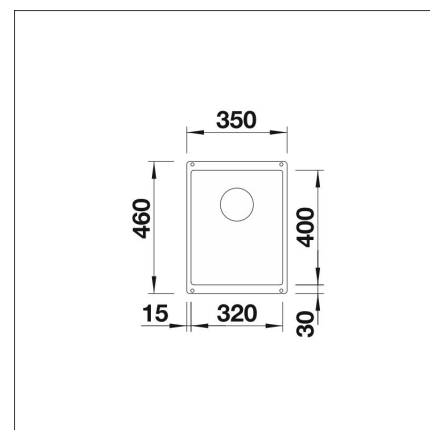

BLANCO SUBLINE 320-U

Silgranit mjuk vit

Artikelnummer 22207

Produktbeskrivning

INFINO

Specifikationer

- Bänkskåp minimibredd: 40 cm
- Material: kivikomposiitti
- Altaan kiinnitystapa: Botten monterad
- Djup på huvudhon: 190 mm

Leveransinnehåll

Nedladdningar

- Bruksanvisning
- Prevox Smartloc asennusohje
- Huolto- ja hoito-ohje
- Material information
- Infällnings mått
- Vaatimustenmukaisuusvakuutus
- InFino bottenventil

Rekommenderade tillbehör

SUBLINE 320-U
[Läs mera >>](#)

SUBLINE 320-U
[Läs mera >>](#)

Skärbräda
[Läs mera >>](#)

SUBLINE 320-U
[Läs mera >>](#)

Skärbräda
[Läs mera >>](#)