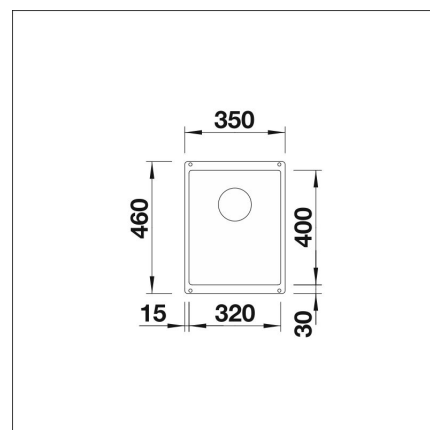

BLANCO SUBLINE 320-U

Silgranit coffee

Artikelnummer 22204

Produktbeskrivning

INFINO

Specifikationer

- Bänkskåp minimibredd: 40 cm
- Material: kivikomposiitti
- Altaan kiinnitystapa: Botten monterad
- Djup på huvudhon: 190 mm

Leveransinnehåll

Nedladdningar

- Bruksanvisning
- Prevox Smartloc asennusohje
- Huolto- ja hoito-ohje
- Material information
- Infällnings mått
- Vaatimustenmukaisuusvakuutus
- InFino bottenventil

Rekommenderade tillbehör

SUBLINE 320-U
[Läs mera >>](#)

SUBLINE 320-U
[Läs mera >>](#)

Skärbräda
[Läs mera >>](#)

SUBLINE 320-U
[Läs mera >>](#)

Skärbräda
[Läs mera >>](#)