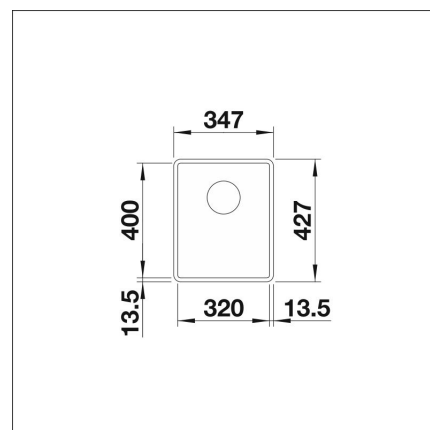

BLANCO SUBLINE 320-F

Silgranit vulkan grå

Artikelnummer 22203F

Produktbeskrivning

INFINO

Specifikationer

- Bänkskåp minimibredd: 40 cm
- Material: kivitkomposiitti
- Altaan kiinnitystapa: Påfalsad
- Djup på huvudhon: 190 mm

Leveransinnehåll

Nedladdningar

- Bruksanvisning
- Prevox Smartloc asennusohje
- Huolto- ja hoito-ohje
- Material information
- Infällnings mått
- Vaatimustenmukaisuusvakuutus
- InFino bottenventil

Rekommenderade tillbehör

SUBLINE 320-F
Läs mera >>

SUBLINE 320-F
Läs mera >>

Skärbräda
Läs mera >>

SUBLINE 320-F
Läs mera >>

Skärbräda
Läs mera >>