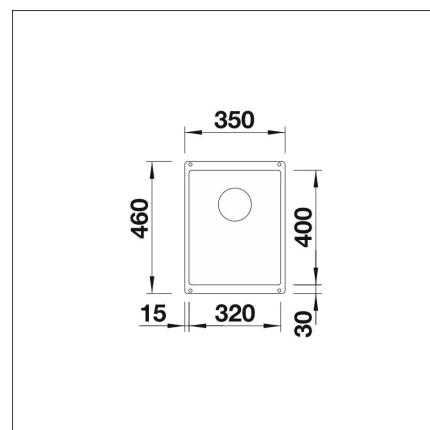

BLANCO SUBLINE 320-U

Silgranit vulkan grå

Artikelnummer 22203

Produktbeskrivning

INFINO

Specifikationer

- Bänkskåp minimibredd: 40 cm
- Material: kivitkomposiitti
- Altaan kiinnitystapa: Botten monterad
- Djup på huvudhon: 190 mm

Leveransinnehåll

Nedladdningar

- Bruksanvisning
- Prevox Smartloc asennusohje
- Huolto- ja hoito-ohje
- Material information
- Infällnings mått
- Vaatimustenmukaisuusvakuutus
- InFino bottenventil

Rekommenderade tillbehör

SUBLINE 320-U
[Läs mera >>](#)

SUBLINE 320-U
[Läs mera >>](#)

Skärbräda
[Läs mera >>](#)

SUBLINE 320-U
[Läs mera >>](#)

Skärbräda
[Läs mera >>](#)