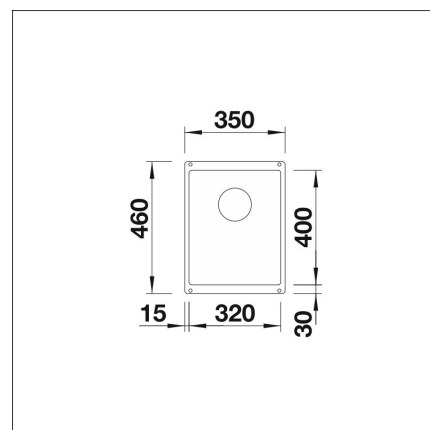

**BLANCO SUBLINE 320-U +
LAPETEK LINO-A vit**

Artikelnummer 22202K1

Produktbeskrivning

Specifikationer

- Bänkskåp minimibredd: 40 cm
- Altaan kiinnitystapa: Botten monterad
- Altaan väri: Silgranit® valkoinen
- Djup på huvudhon: 190 mm

Leveransinnehåll

Nedladdningar

- Monteringsinstruktioner
- Hanan asennus- ja käyttöohje
- Prevox Smartloc asennusohje
- Huolto- ja hoito-ohje
- Material information
- Infällnings mått
- Vaatimustenmukaisuusvakuutus
- InFino bottenventil

Rekommenderade tillbehör

Skärbräda
[Läs mera >>](#)

Sköljskål
[Läs mera >>](#)

Skärbräda
[Läs mera >>](#)