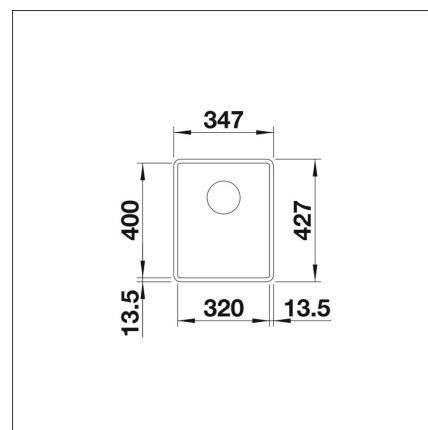

BLANCO SUBLINE 320-F

Silgranit vit

Artikelnummer 22202F

Produktbeskrivning

INFINO

Specifikationer

- Bänkskåp minimibredd: 40 cm
- Material: kivitkomposiitti
- Altaan kiinnitystapa: Påfalsad
- Djup på huvudhon: 190 mm

Leveransinnehåll

Nedladdningar

- Bruksanvisning
- Prevox Smartloc asennusohje
- Huolto- ja hoito-ohje
- Material information
- Infällnings mått
- Vaatimustenmukaisuusvakuutus
- InFino bottenventil

Rekommenderade tillbehör

SUBLINE 320-F
Läs mera >>

SUBLINE 320-F
Läs mera >>

Skärbräda
Läs mera >>

SUBLINE 320-F
Läs mera >>

Skärbräda
Läs mera >>