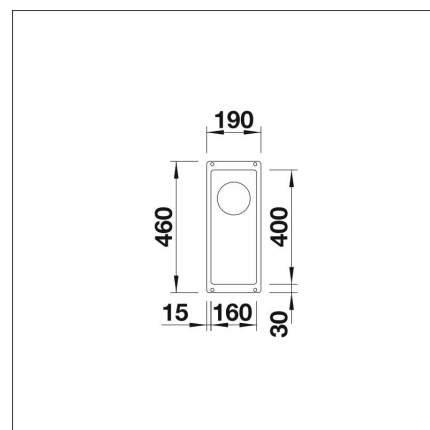

BLANCO SUBLINE 160-U

Silgranit coffee

Artikelnummer 22104

Produktbeskrivning

INFINO

Specifikationer

- Bänkskåp minimibredd: 30 cm
- Material: kivikomposiitti
- Altaan kiinnitystapa: Botten monterad
- Djup på huvudhon: 130 mm

Leveransinnehåll

Nedladdningar

- Bruksanvisning
- Prevox Smartloc asennusohje
- Huolto- ja hoito-ohje
- Material information
- Infällnings mått
- Vaatimustenmukaisuusvakuutus
- InFino bottenventil

Rekommenderade tillbehör

SUBLINE 160-U

Läs mera >>

SUBLINE 160-U

Läs mera >>

Sköljskål

Läs mera >>

SUBLINE 160-U

Läs mera >>

SUBLINE 160-U

Läs mera >>