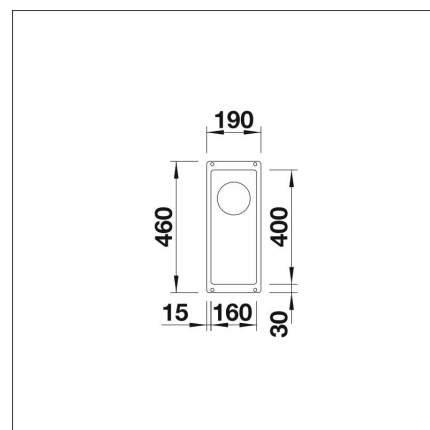

BLANCO SUBLINE 160-U

Silgranit vit

Artikelnummer 22102

Produktbeskrivning

INFINO

Specifikationer

- Bänkskåp minimibredd: 30 cm
- Material: kivikomposiitti
- Altaan kiinnitystapa: Botten monterad
- Djup på huvudhon: 130 mm

Leveransinnehåll

Nedladdningar

- Bruksanvisning
- Prevox Smartloc asennusohje
- Huolto- ja hoito-ohje
- Material information
- Infällnings mått
- Vaatimustenmukaisuusvakuutus
- InFino bottenventil

Rekommenderade tillbehör

SUBLINE 160-U
Läs mera >>

SUBLINE 160-U
Läs mera >>

Sköljskål
Läs mera >>

SUBLINE 160-U
Läs mera >>

SUBLINE 160-U
Läs mera >>