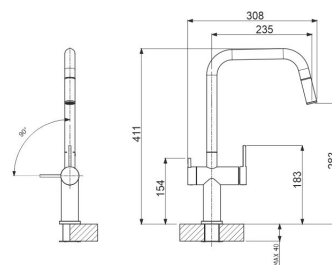

Specifikationer

- Diskmaskinsventil: Ja
- Hanan väri: Matta musta
- Köksblandare hål: 35 mm
- Utloppsror rörelsebana: 60 - 270 grader
- Typgodkännande: FI
- Ljudklass: Klass 1