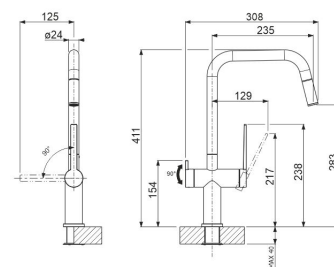

LAPETEK LINO-SA

copper diskmaskinsavstängning

Artikelnummer 21949SA

Produktbeskrivning

Specifikationer

- Diskmaskinsventil: Ja
- Hanan väri: Kupari
- Köksblandare hål: 35 mm
- Utloppsrör rörelsebana: 60 - 270 grader
- Typgodkännande: FI
- Ljudklass: Klass 1