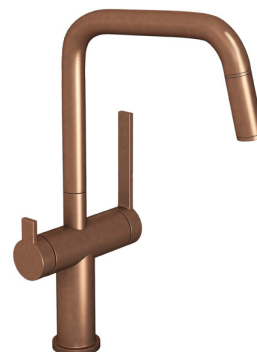

LAPETEK LINO-SA

copper diskmaskinsavstängning

Artikelnummer 21949SA

Produktbeskrivning

Specifikationer

- Diskmaskinsventil: Ja
- Hanan väri: Kupari
- Köksblandare hål: 35 mm
- Utloppsrör rörelsebana: 60 - 270 grader
- Typgodkännande: FI
- Ljudklass: Klass 1