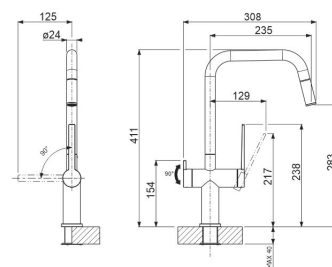

Specifikationer

- Diskmaskinsventil: Ja
- Hanan väri: Silgranit soft-alkoien
- Köksblandare hål: 35 mm
- Utloppsror rörelsebana: 60 - 270 grader
- Typgodkännande: FI
- Ljudklass: Klass 1