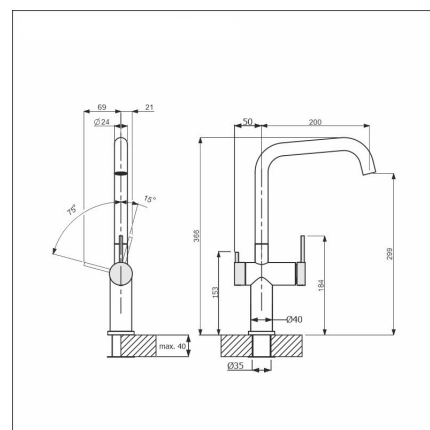

LAPETEK LINOPIN-A

svart/svart diskmaskinsventil

Artikelnummer 21854A

Produktbeskrivning

Specifikationer

- Diskmaskinsventil: Ja
- Hanan väri: Matta musta
- Köksblandare hål: 35 mm
- Utloppsror rörelsebana: 60 - 270 grader
- Typgodkännande: FI
- Ljudklass: Klass 1