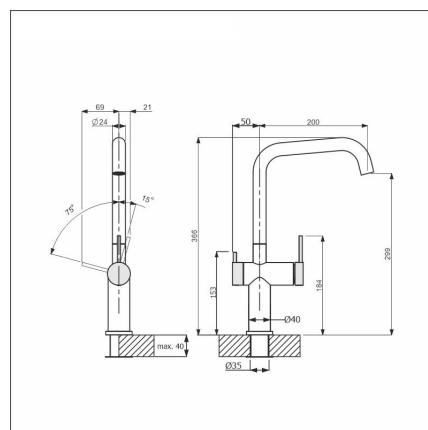

LAPETEK LINOPIN-A

svart/kopper diskmaskinsventil

Artikelnummer 21853A

Produktbeskrivning

Specifikationer

- Diskmaskinsventil: Ja
- Hanan väri: Mattamusta/kupari
- Köksblandare hål: 35 mm
- Utlopps rör rörelsebana: 60 - 270 grader
- Typgodkännande: FI
- Ljudklass: Klass 1