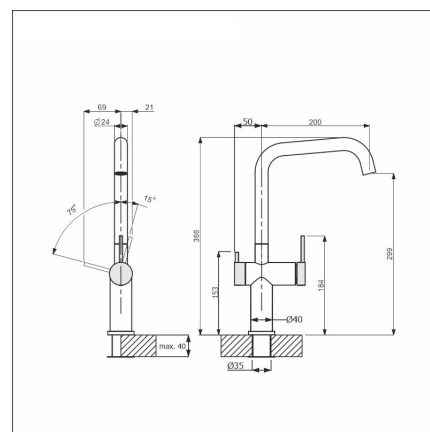

LAPETEK LINOPIN-A svart/mässing diskmaskinsventil

Artikelnummer 21852A

Produktbeskrivning

Specifikationer

- Diskmaskinsventil: Ja
- Hanan väri: Mattamusta/messinki
- Köksblandare hål: 35 mm
- Utloppsror rörelsebana: 60 - 270 grader
- Typgodkännande: FI
- Ljudklass: Klass 1