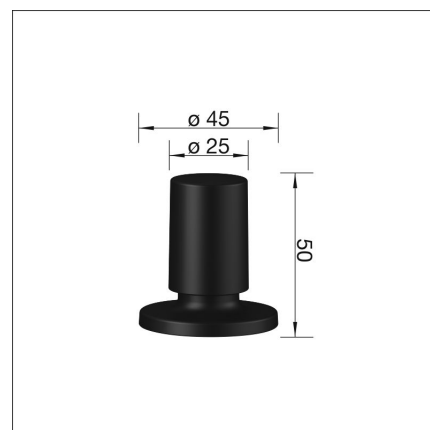

Artikelnummer 216058

Produktbeskrivning

Specifikationer

Leveransinnehåll

Nedladdningar

Rekommenderade tillbehör