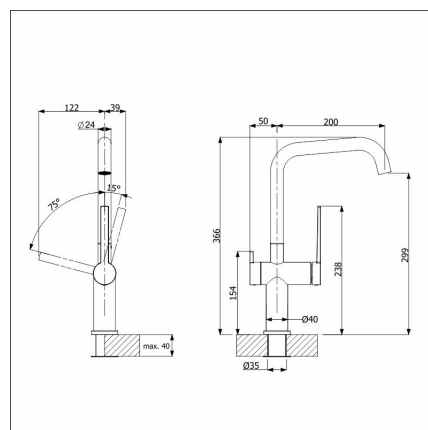

LAPETEK LINO-A vit diskmaskinsventil

Artikelnummer 21351A

Produktbeskrivning

Specifikationer

- Diskmaskinsventil: Ja
- Hanan väri: Silgranit vit
- Köksblandare hål: 35 mm
- Utloppsror rörelsebana: 60 - 270 grader
- Typgodkännande: FI
- Ljudklass: Klass 1